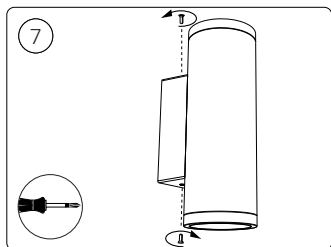

**PHILIPS**

hue personal  
wireless  
lighting

Appear

HUE serial number

User manual  
Benutzerhandbuch  
Notice d'emploi  
Manual de usuario  
Manual do usuário  
Manuale d'uso

Incl.

Excl.

Signify  
I.B.R.S. / C.C.R.I. Numéro 10461  
5600 VB Eindhoven,  
the Netherlands  
☎00800-74454775