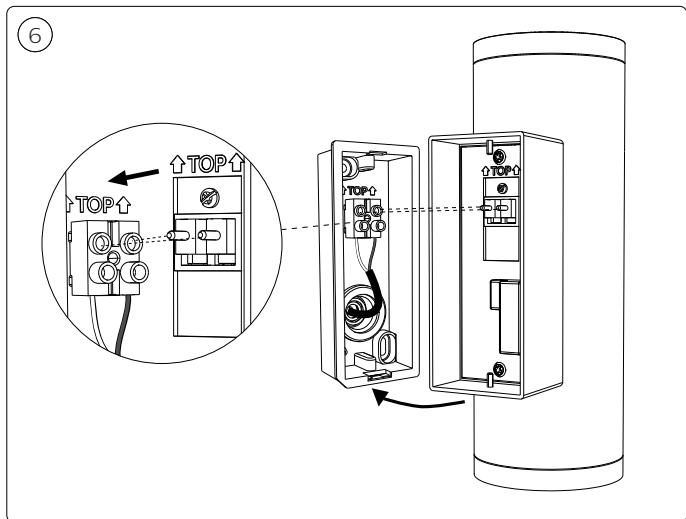

**PHILIPS**

hue personal  
wireless  
lighting

Appear

HUE serial number

User manual  
Benutzerhandbuch  
Notice d'emploi  
Manual de usuario  
Manual do usuário  
Manuale d'uso

Incl.

Excl.

Signify  
I.B.R.S. / C.C.R.I. Numéro 10461  
5600 VB Eindhoven,  
the Netherlands  
☎00800-74454775