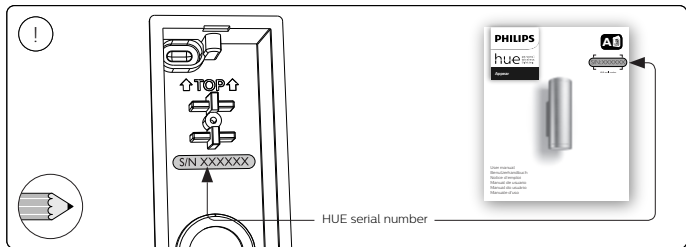

**PHILIPS**

hue personal  
wireless  
lighting

Appear

HUE serial number

User manual  
Benutzerhandbuch  
Notice d'emploi  
Manual de usuario  
Manual do usuário  
Manuale d'uso

Incl.

Excl.

Signify  
I.B.R.S. / C.C.R.I. Numéro 10461  
5600 VB Eindhoven,  
the Netherlands  
☎00800-74454775