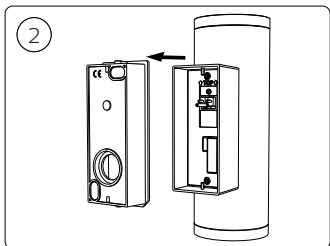

**PHILIPS**

hue personal  
wireless  
lighting

Appear

HUE serial number

User manual  
Benutzerhandbuch  
Notice d'emploi  
Manual de usuario  
Manual do usuário  
Manuale d'uso

Incl.

Excl.

Signify  
I.B.R.S. / C.C.R.I. Numéro 10461  
5600 VB Eindhoven,  
the Netherlands  
☎00800-74454775