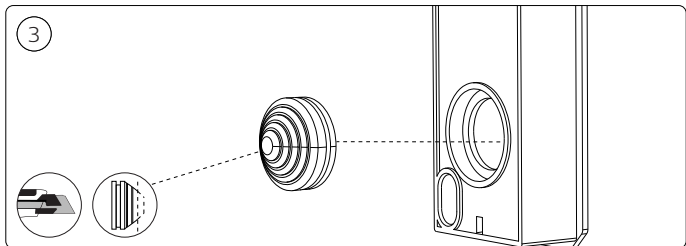

**PHILIPS**

hue personal  
wireless  
lighting

Appear

HUE serial number

User manual  
Benutzerhandbuch  
Notice d'emploi  
Manual de usuario  
Manual do usuário  
Manuale d'uso

Incl.

Excl.

Signify  
I.B.R.S. / C.C.R.I. Numéro 10461  
5600 VB Eindhoven,  
the Netherlands  
☎00800-74454775