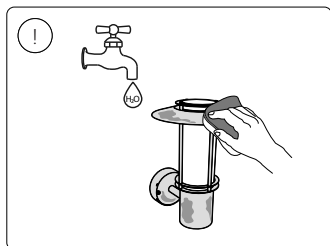

**PHILIPS**

hue personal  
wireless  
lighting

Appear

HUE serial number

User manual  
Benutzerhandbuch  
Notice d'emploi  
Manual de usuario  
Manual do usuário  
Manuale d'uso

Incl.

Excl.

Signify  
I.B.R.S. / C.C.R.I. Numéro 10461  
5600 VB Eindhoven,  
the Netherlands  
☎00800-74454775