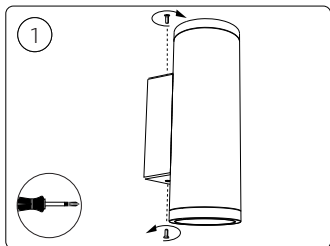

**PHILIPS**

hue personal  
wireless  
lighting

Appear

HUE serial number

User manual  
Benutzerhandbuch  
Notice d'emploi  
Manual de usuario  
Manual do usuário  
Manuale d'uso

Incl.

Excl.

Signify  
I.B.R.S. / C.C.R.I. Numéro 10461  
5600 VB Eindhoven,  
the Netherlands  
☎00800-74454775