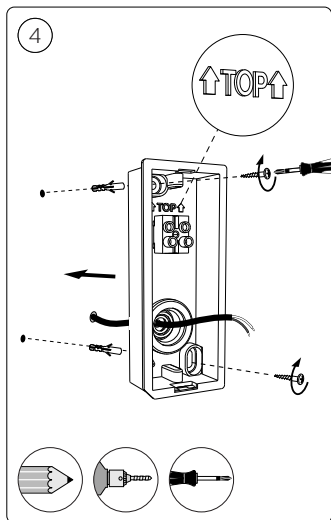

**PHILIPS**

hue personal  
wireless  
lighting

Appear

HUE serial number

User manual  
Benutzerhandbuch  
Notice d'emploi  
Manual de usuario  
Manual do usuário  
Manuale d'uso

Incl.

Excl.

Signify  
I.B.R.S. / C.C.R.I. Numéro 10461  
5600 VB Eindhoven,  
the Netherlands  
☎00800-74454775