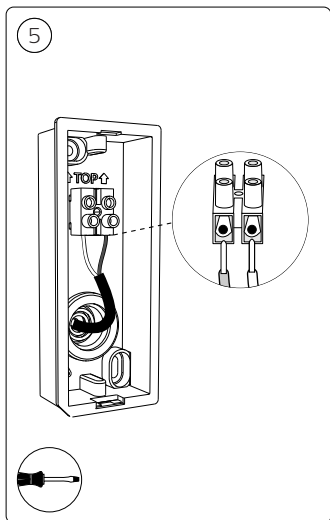

**PHILIPS**

hue personal  
wireless  
lighting

Appear

HUE serial number

User manual  
Benutzerhandbuch  
Notice d'emploi  
Manual de usuario  
Manual do usuário  
Manuale d'uso

Incl.

Excl.

Signify  
I.B.R.S. / C.C.R.I. Numéro 10461  
5600 VB Eindhoven,  
the Netherlands  
☎00800-74454775